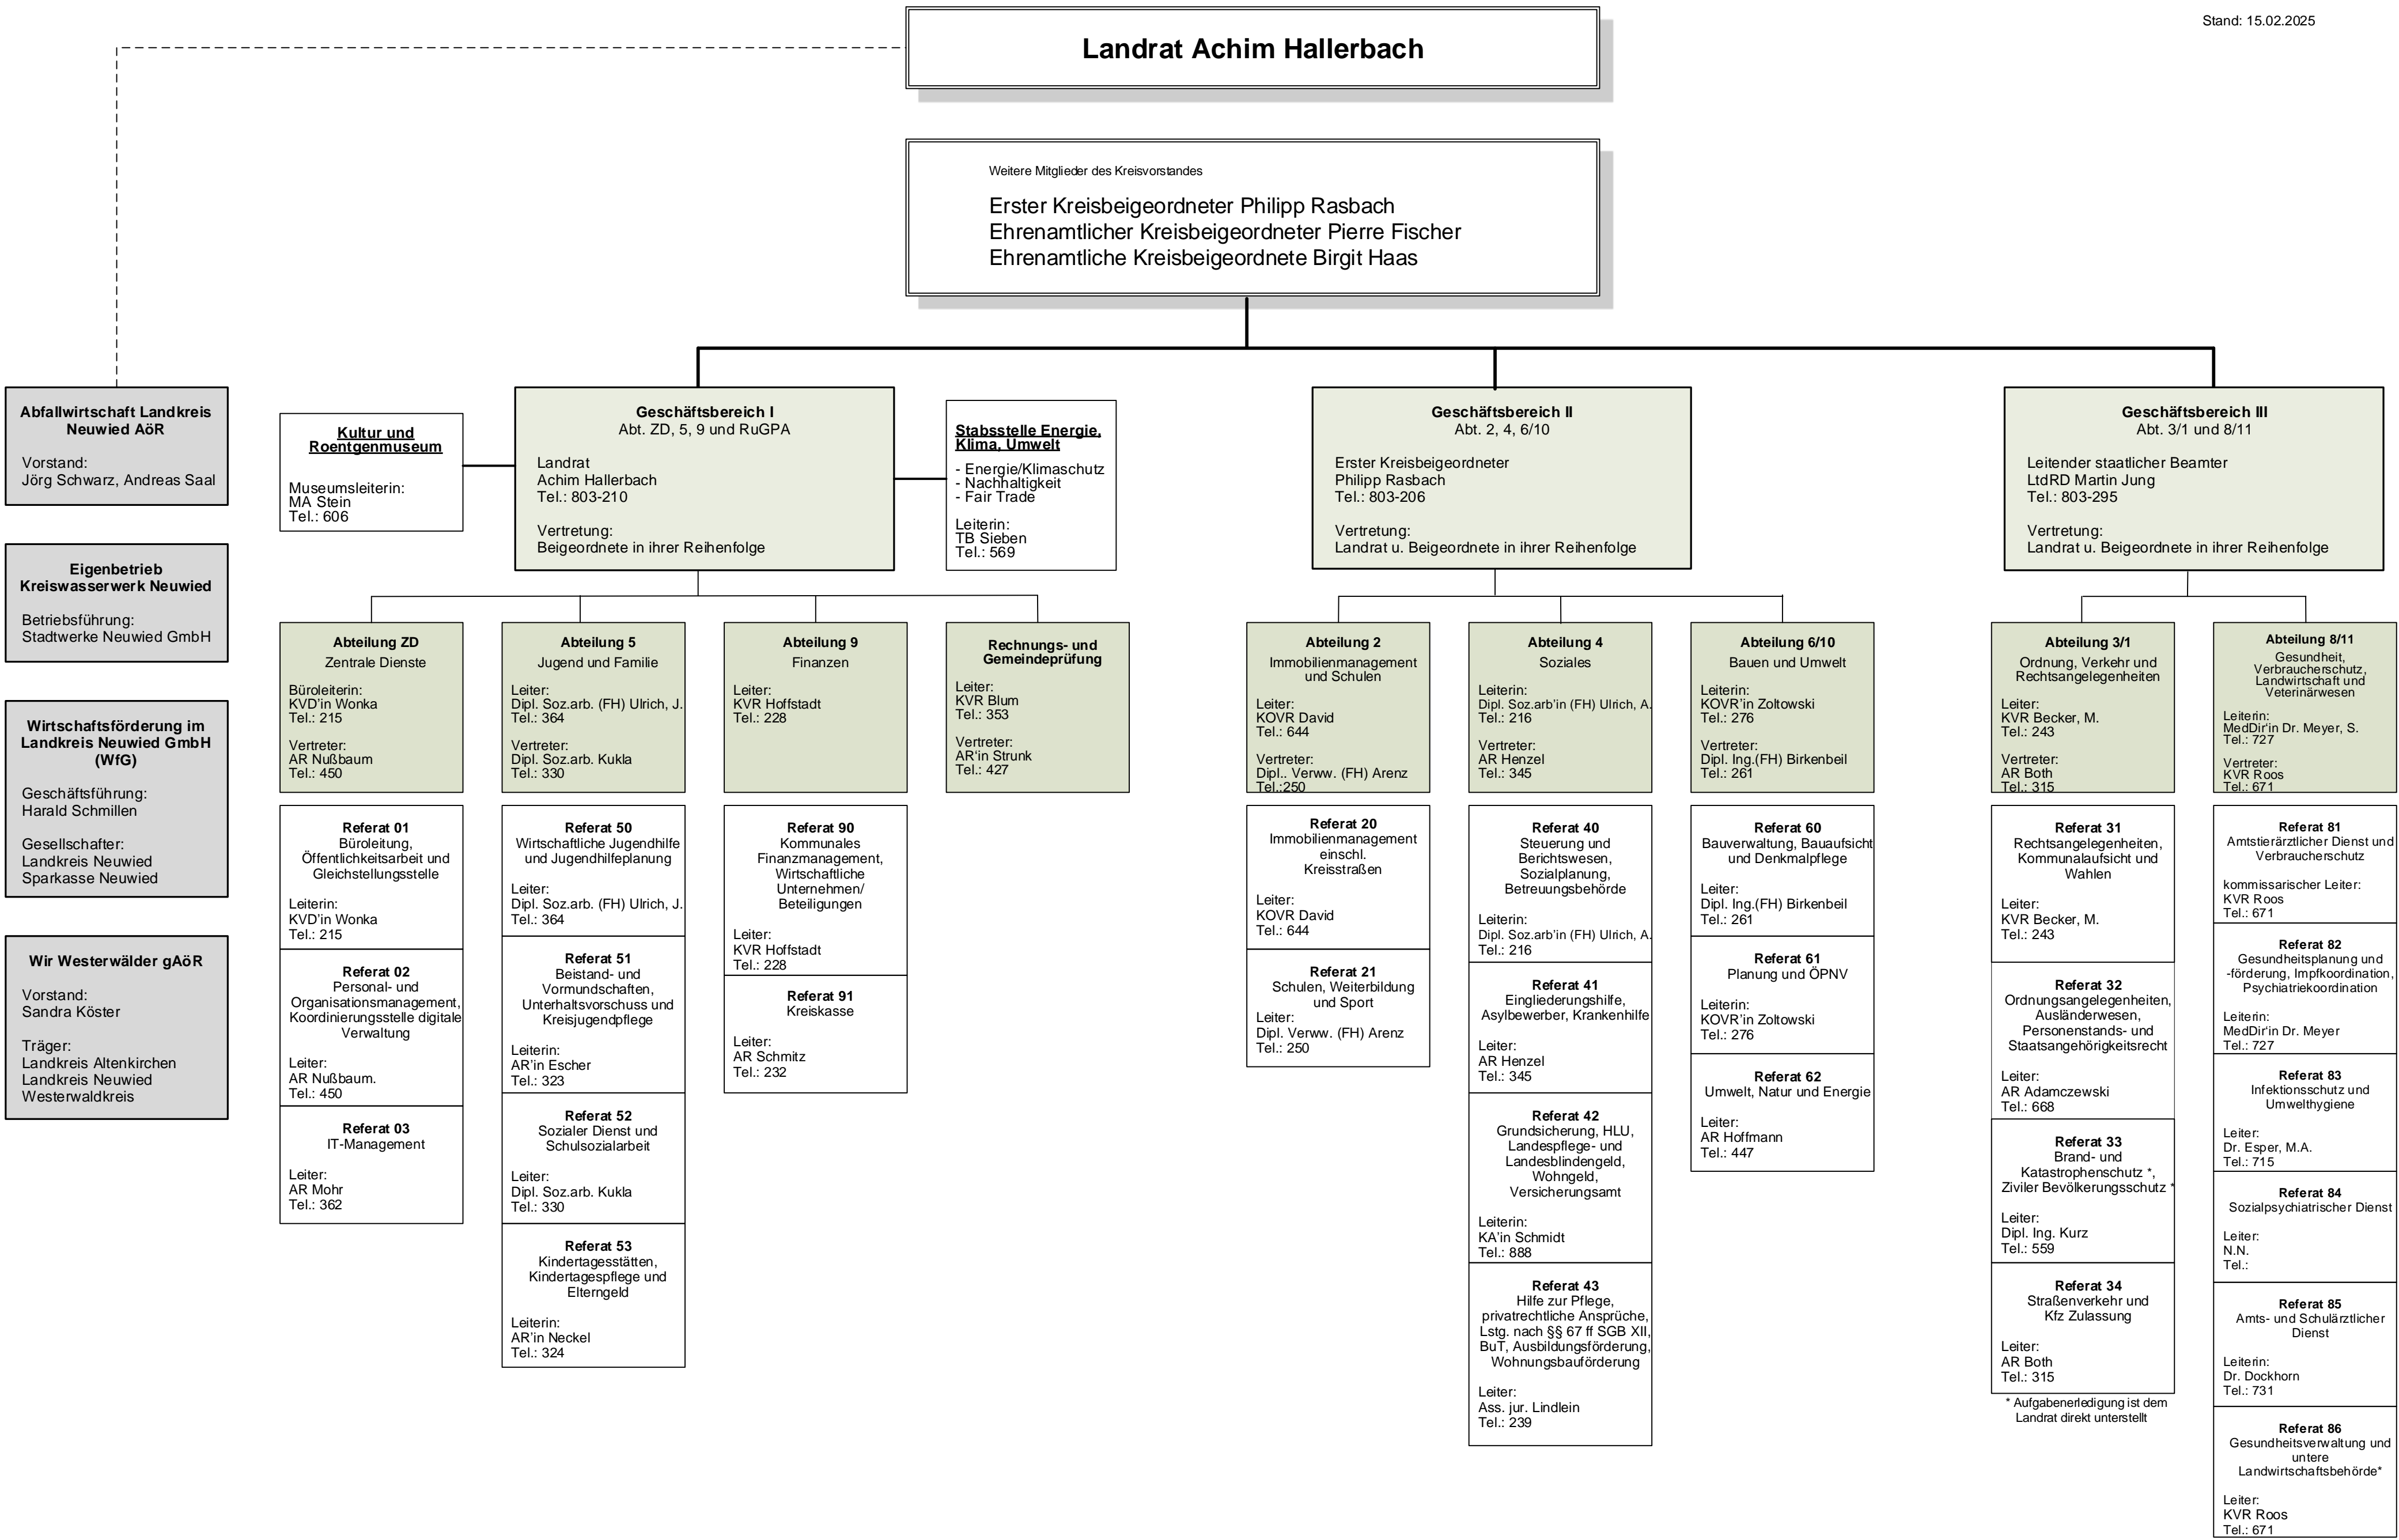

Verwaltungsgliederungsplan der Kreisverwaltung Neuwied

Stand: 15.02.2025

* Aufgabenerledigung ist dem Landrat direkt unterstellt

* Aufgabenerledigung ist dem Landrat direkt unterstellt