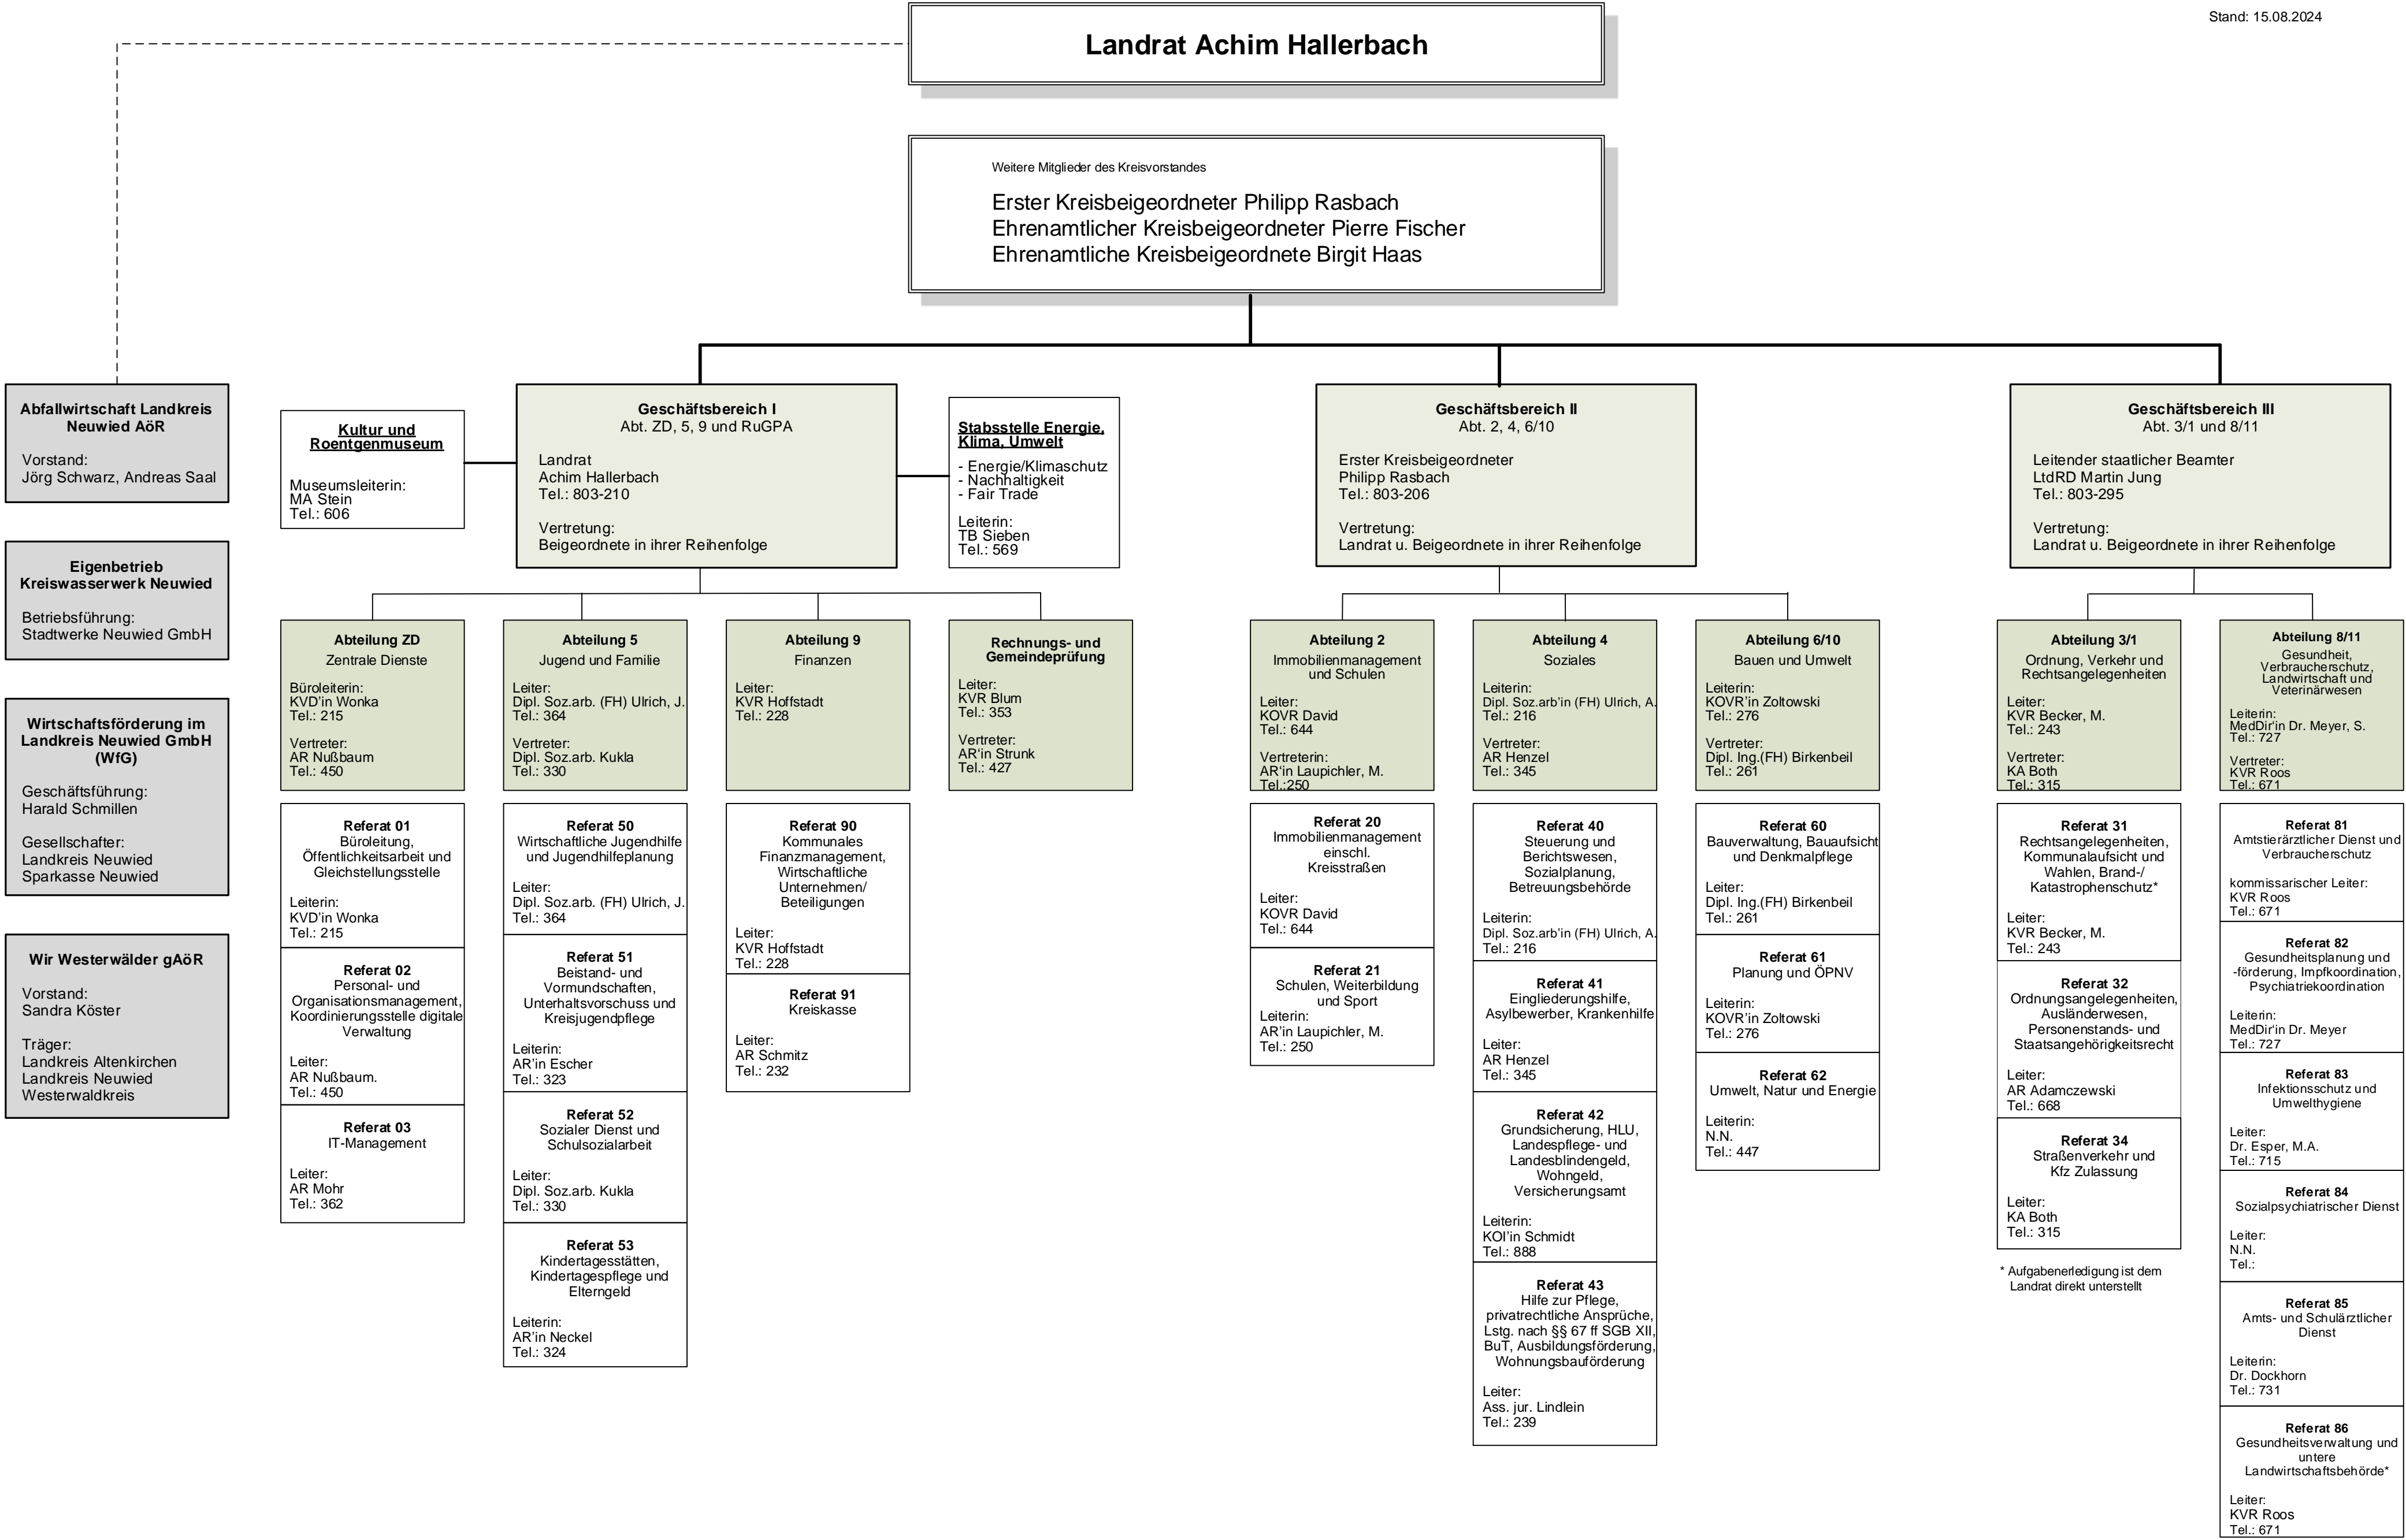

Verwaltungsgliederungsplan der Kreisverwaltung Neuwied

Stand: 15.08.2024

* Aufgabenerledigung ist dem Landrat direkt unterstellt

* Aufgabenerledigung ist dem Landrat direkt unterstellt