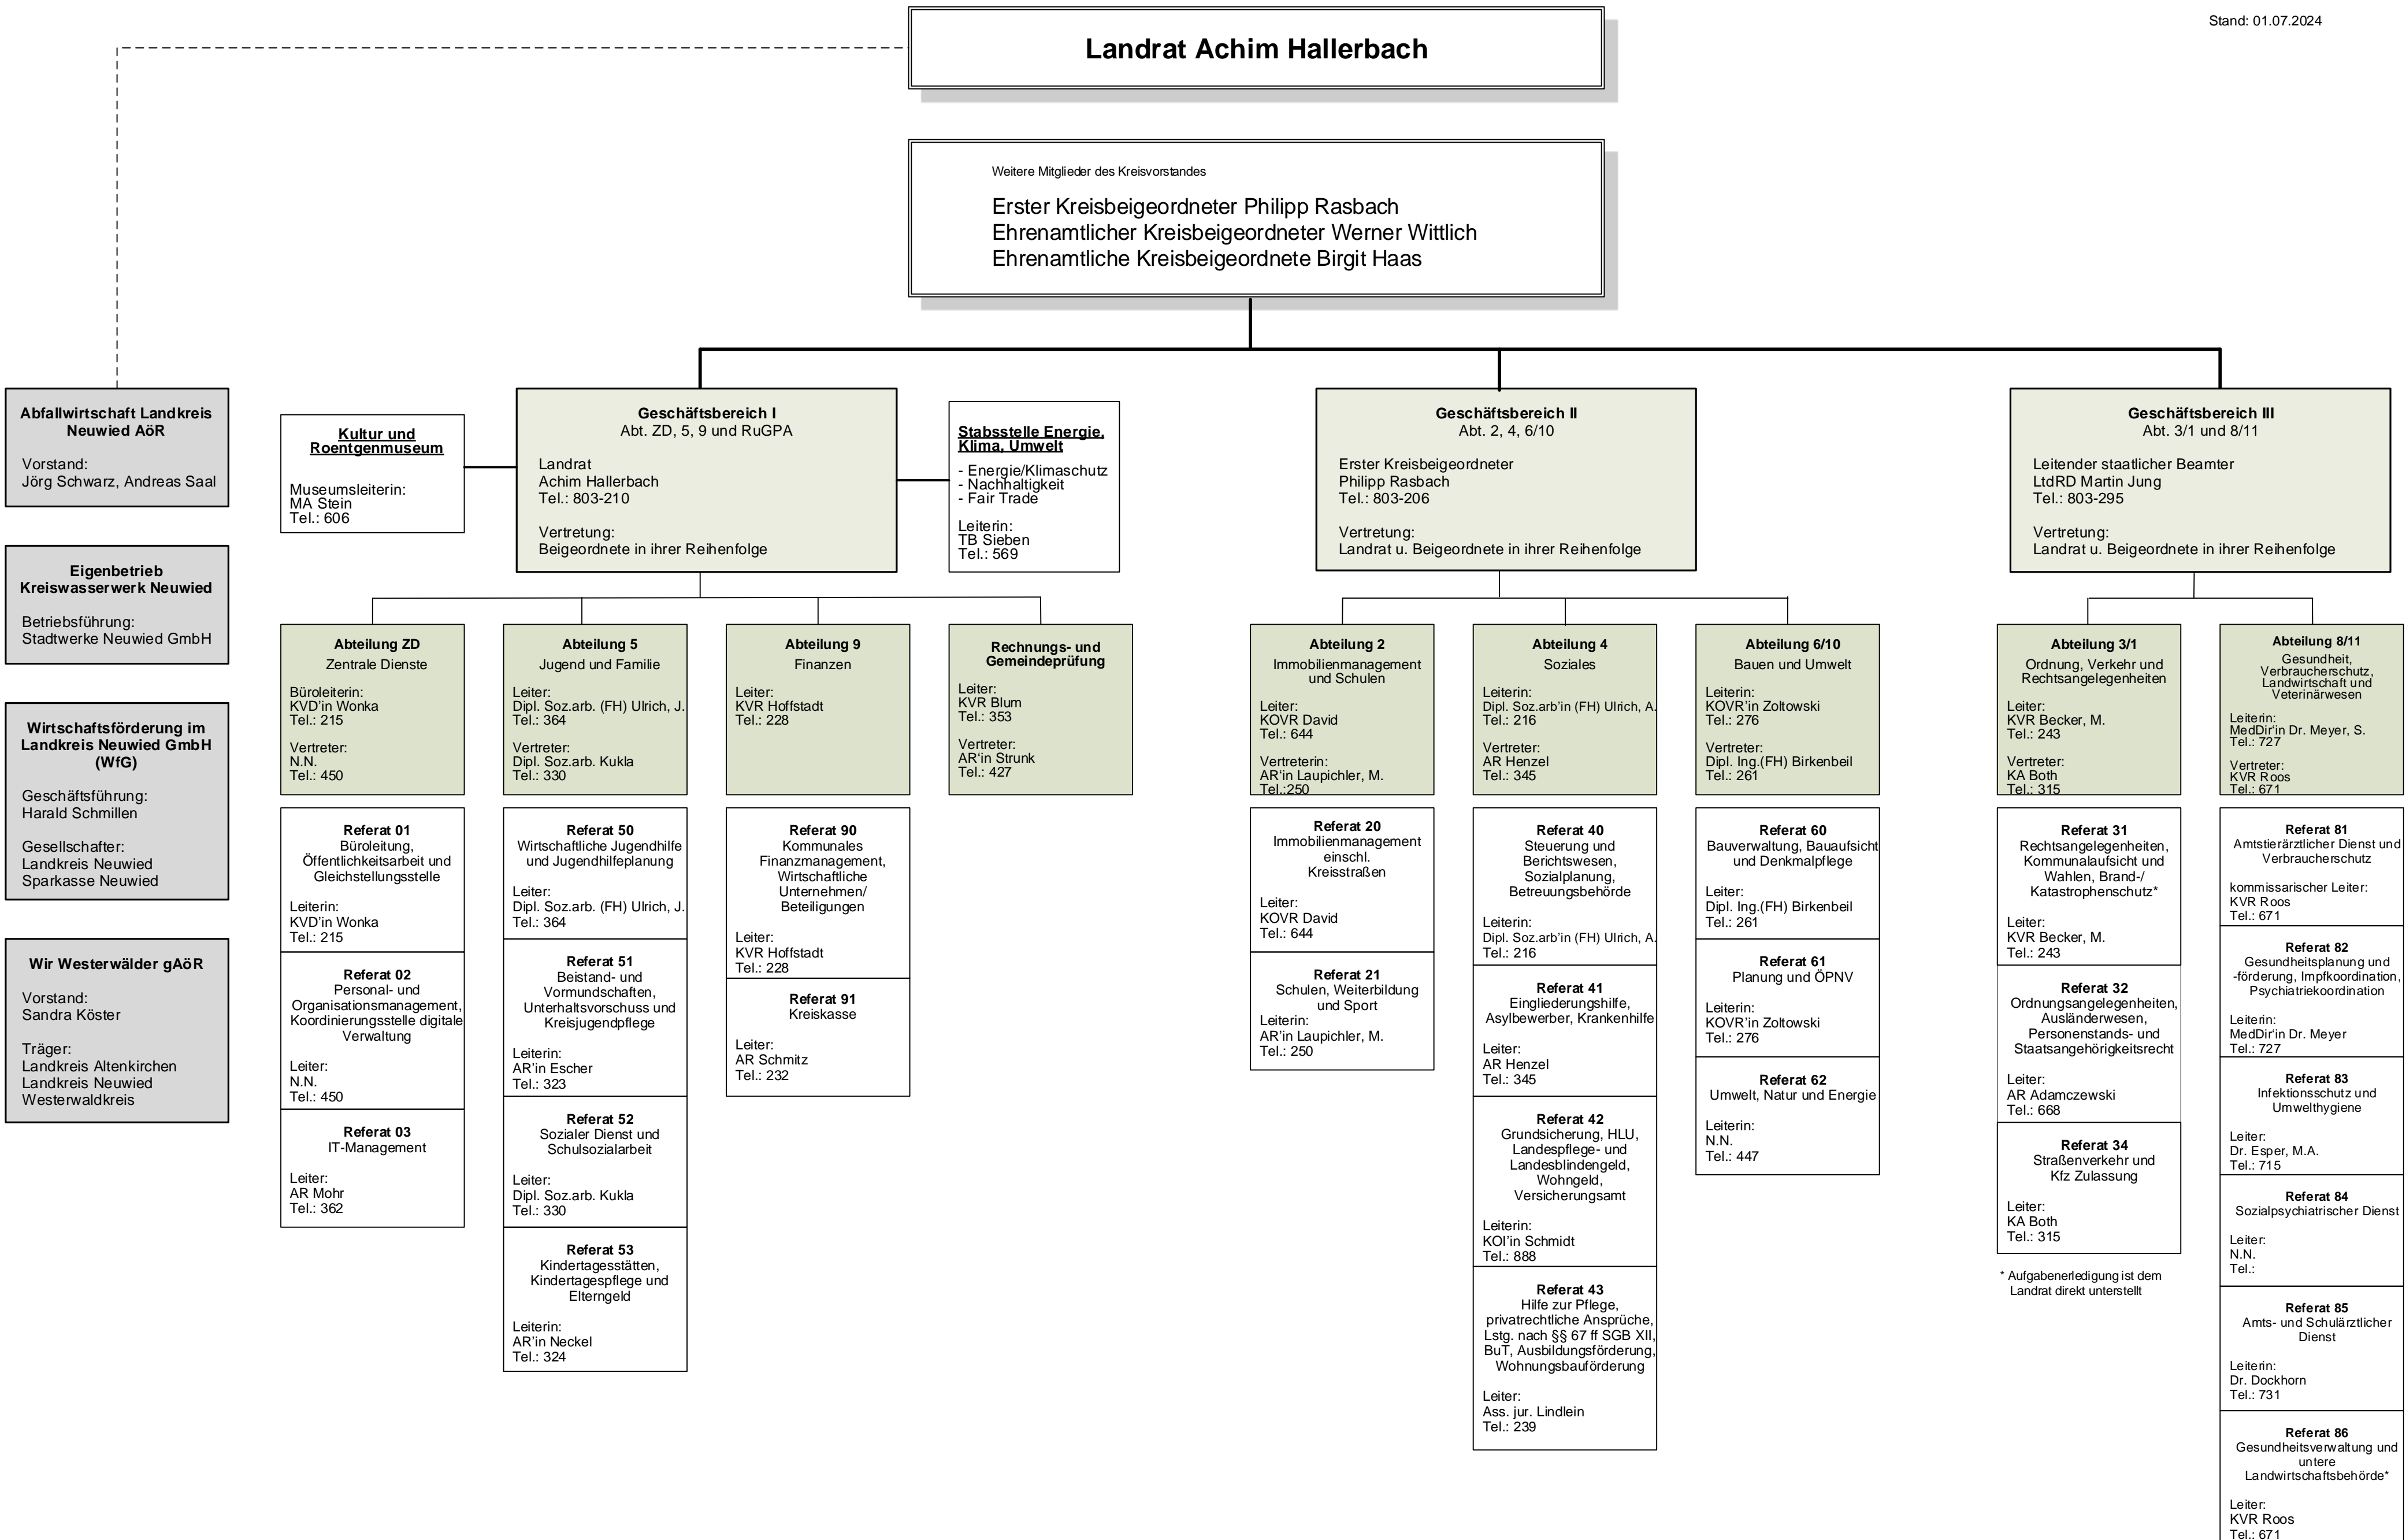

Verwaltungsgliederungsplan der Kreisverwaltung Neuwied

Stand: 01.07.2024

* Aufgabenerledigung ist dem Landrat direkt unterstellt

* Aufgabenerledigung ist dem Landrat direkt unterstellt